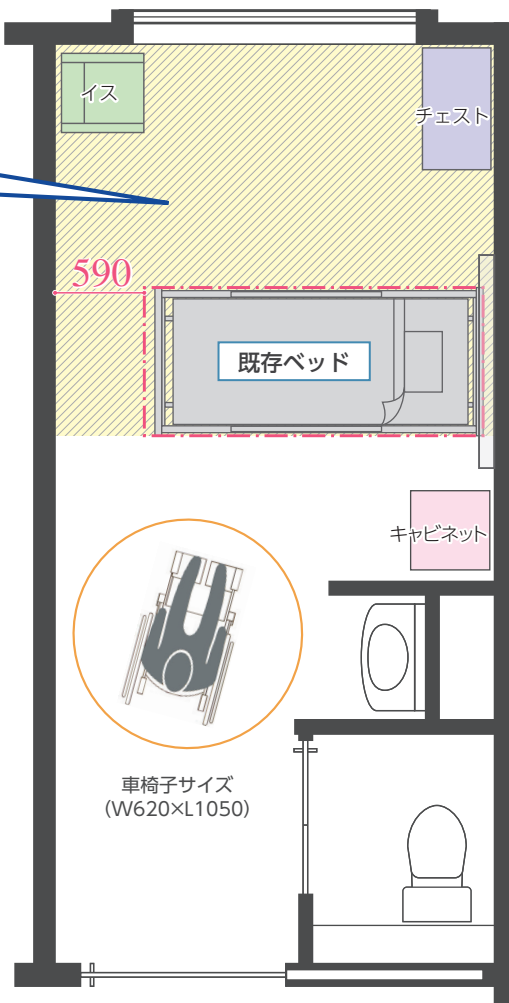

垂直ハイローで病室を有効活用! ～1床室編～

従来のベッドの場合

ベッドのスイング分
(17cm程度)
お部屋が狭くなり、
車いすでは通れない
ので、デッドスペース
になっていました。

【従来のベッドの昇降】

従来のベッドは頭側・脚側にスイング
しながら昇降していました。

ベッドサイズ：2170mm×985mm

SX/AXシリーズの場合

ベッドが垂直に昇降
するのでスイング
幅がなくなるため、
お部屋を有効に使
えます。

【垂直ハイローの昇降】

SX/AXシリーズはベッドが垂直に昇降します。

ベッドサイズ：2100mm×920mm