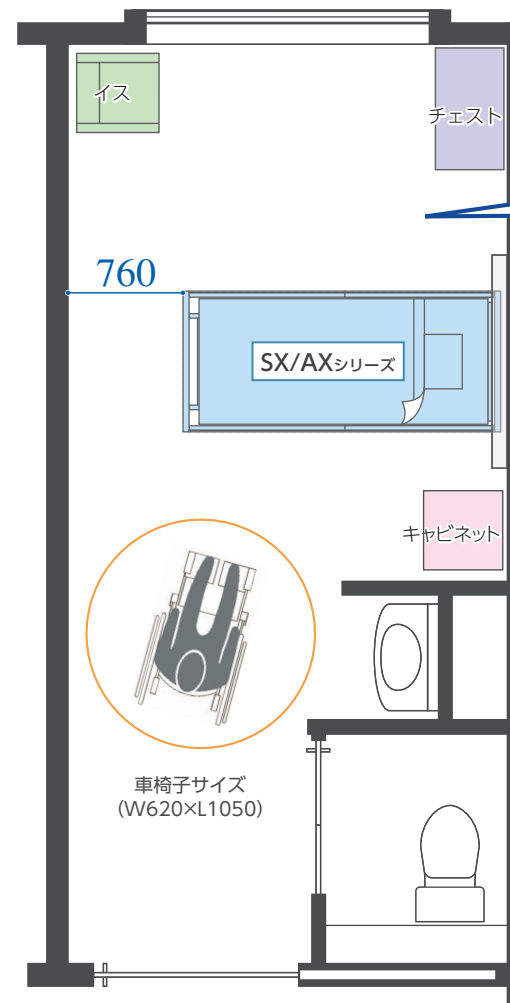

垂直ハイローで病室を有効活用! ～1床室編～

従来のベッドの場合

ベッドのスイング分
(17cm程度)
お部屋が狭くなり、
車いすでは通れない
ので、デッドスペース
になっていました。

【従来のベッドの昇降】

従来のベッドは頭側・脚側にスイング
しながら昇降していました。

ベッドサイズ：2170mm×985mm

SX/AXシリーズの場合

ベッドが垂直に昇降
するのでスイング
幅がなくなるため、
お部屋を有効に使
えます。

【垂直ハイローの昇降】

SX/AXシリーズはベッドが垂直に昇降します。

ベッドサイズ：2100mm×920mm