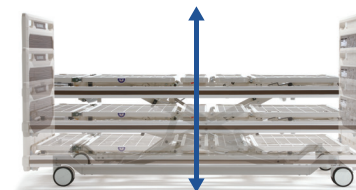

垂直ハイローで病室を有効活用! ～1床室編～

従来のベッドの場合

ベッドのスイング分
(17cm程度)
お部屋が狭くなり、
車いすでは通れない
ので、デッドスペース
になっていました。

【従来のベッドの昇降】

従来のベッドは頭側・脚側にスイング
しながら昇降していました。

ベッドサイズ：2170mm×985mm

SX/AXシリーズの場合

ベッドが垂直に昇降
するのでスイング
幅がなくなるため、
お部屋を有効に使
えます。

【垂直ハイローの昇降】

SX/AXシリーズはベッドが垂直に昇降します。

ベッドサイズ：2100mm×920mm